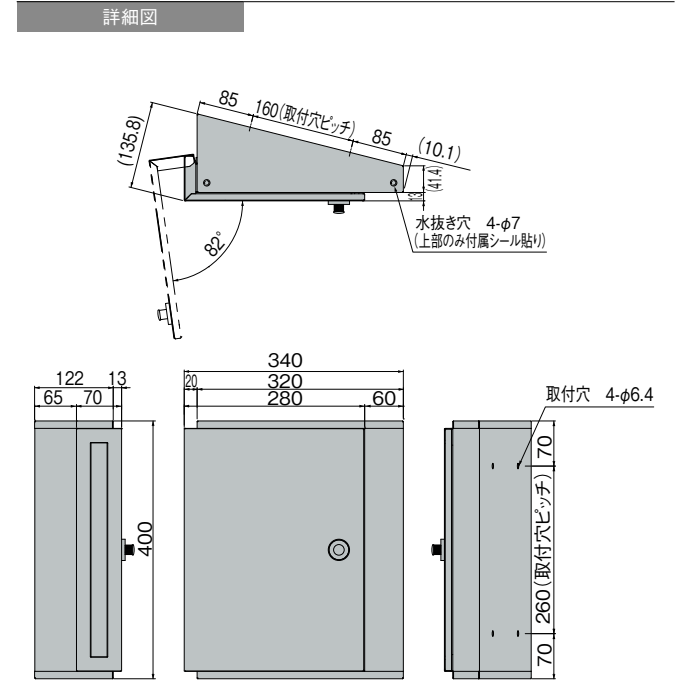

エントランス	戸建・集合郵便受箱(防滴型)	前入前出		施工情報 P.107
	KS-MB31S			技術資料 P.470
				ルームナンバー P.108

注) 屋外防滴仕様ですが、防水ではありませんので投入口に郵便物が挟まっていたり、強風雨時には郵便物が濡れることがあります。早めに郵便物を取り出すか、軒下等で雨がかりの少ない場所へ設置して下さい。

注) 上下に並べて設置する場合は施工説明書をご確認いただき、付属のスペーサーをご使用下さい。

■製品仕様 ※印は受注生産品です。(納期3週間) 注) 静音大型ダイヤル錠・シリンダー錠は別途、受注生産対応しております。