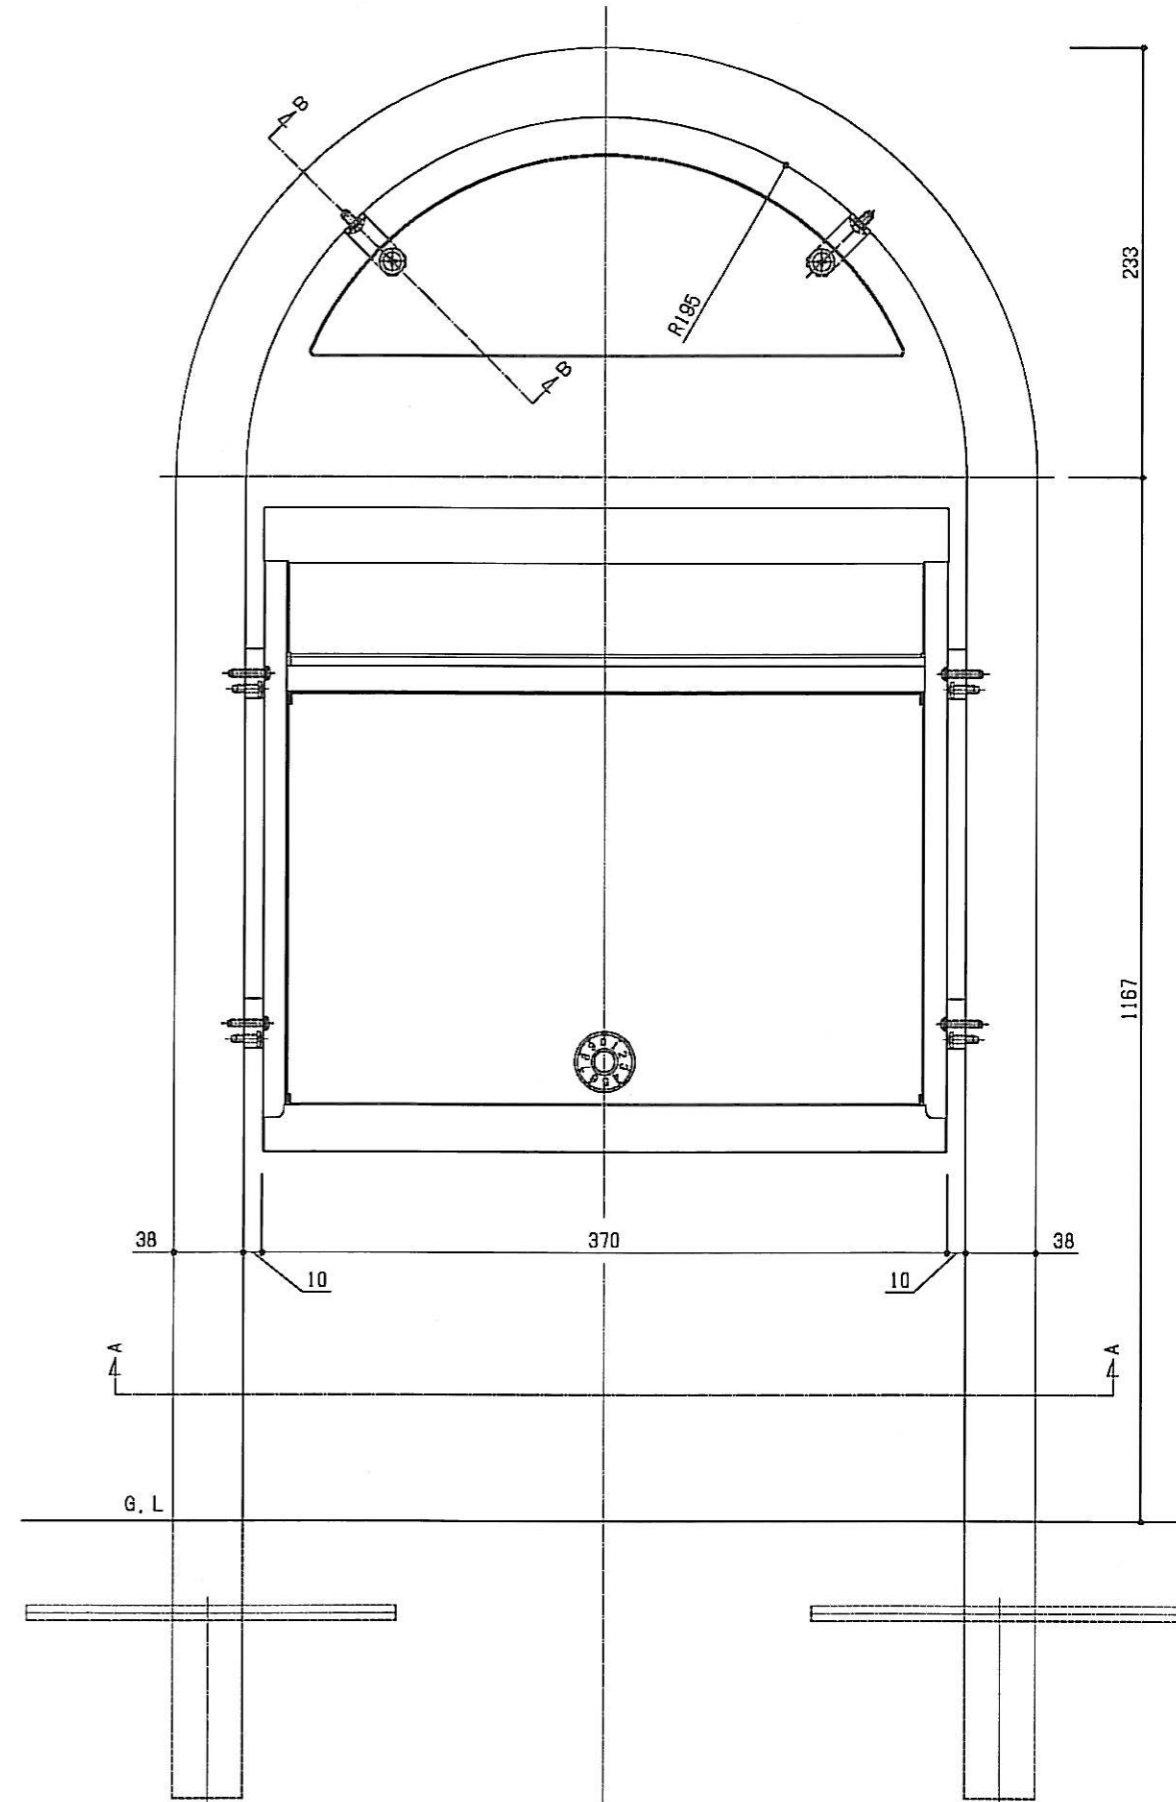

外観姿図 (1/10)

B矢视图

A-A断面

品名	ポストF1型 機能門柱
区分	
仕様	門柱本体

2K-91200-210