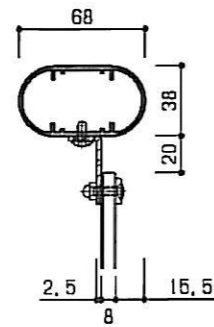

外観姿図 (1/10)

B矢视图

A-A断面

品名	ポストF1型 機能門柱
区分	
仕様	門柱本体

2K-91200-210