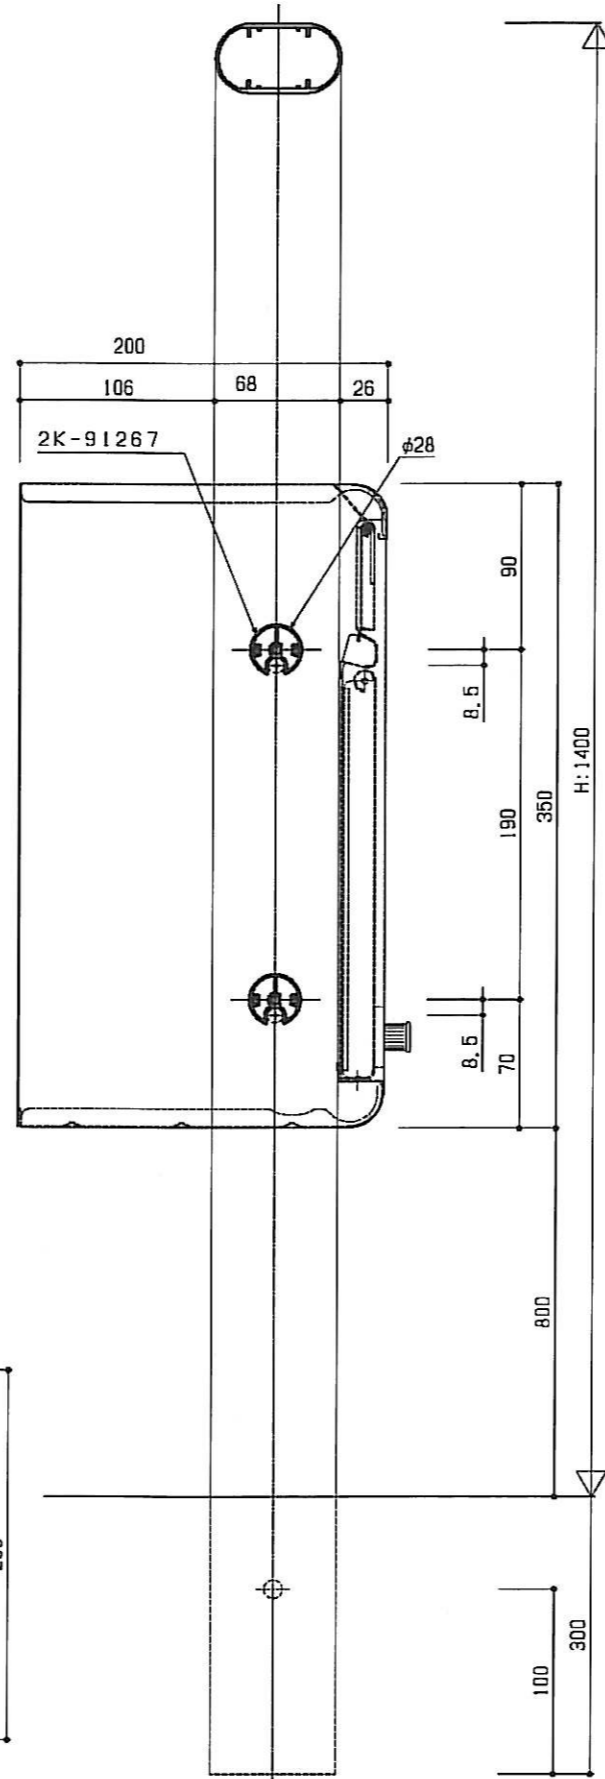

外観姿図 (1/10)

B矢视图

A-A断面

品名	ポストF1型 機能門柱
区分	
仕様	門柱本体

2K-91200-210