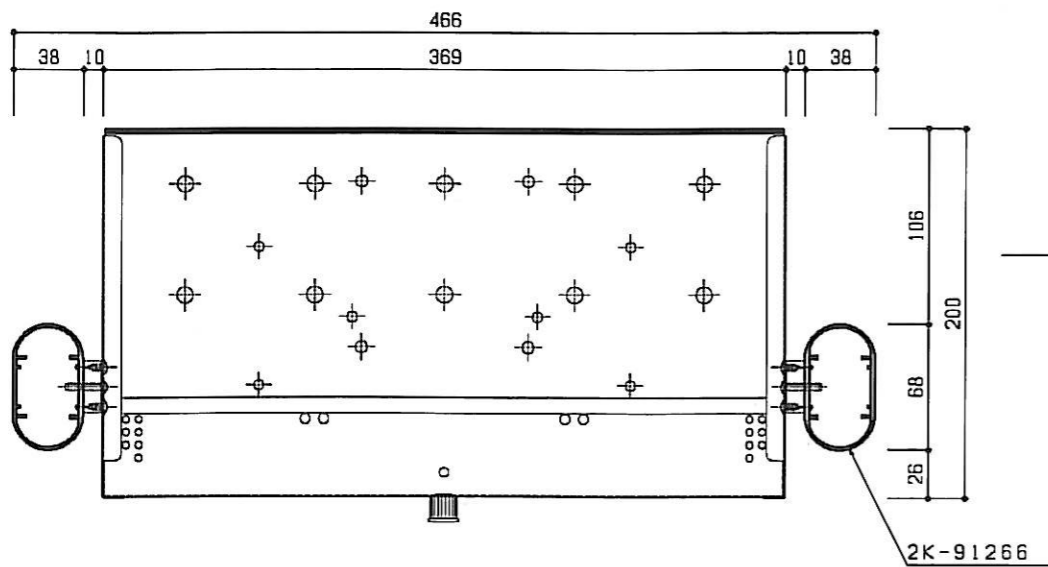

外観姿図 (1/10)

B矢视图

A-A断面

品名	ポストF1型 機能門柱
区分	
仕様	門柱本体

2K-91200-210